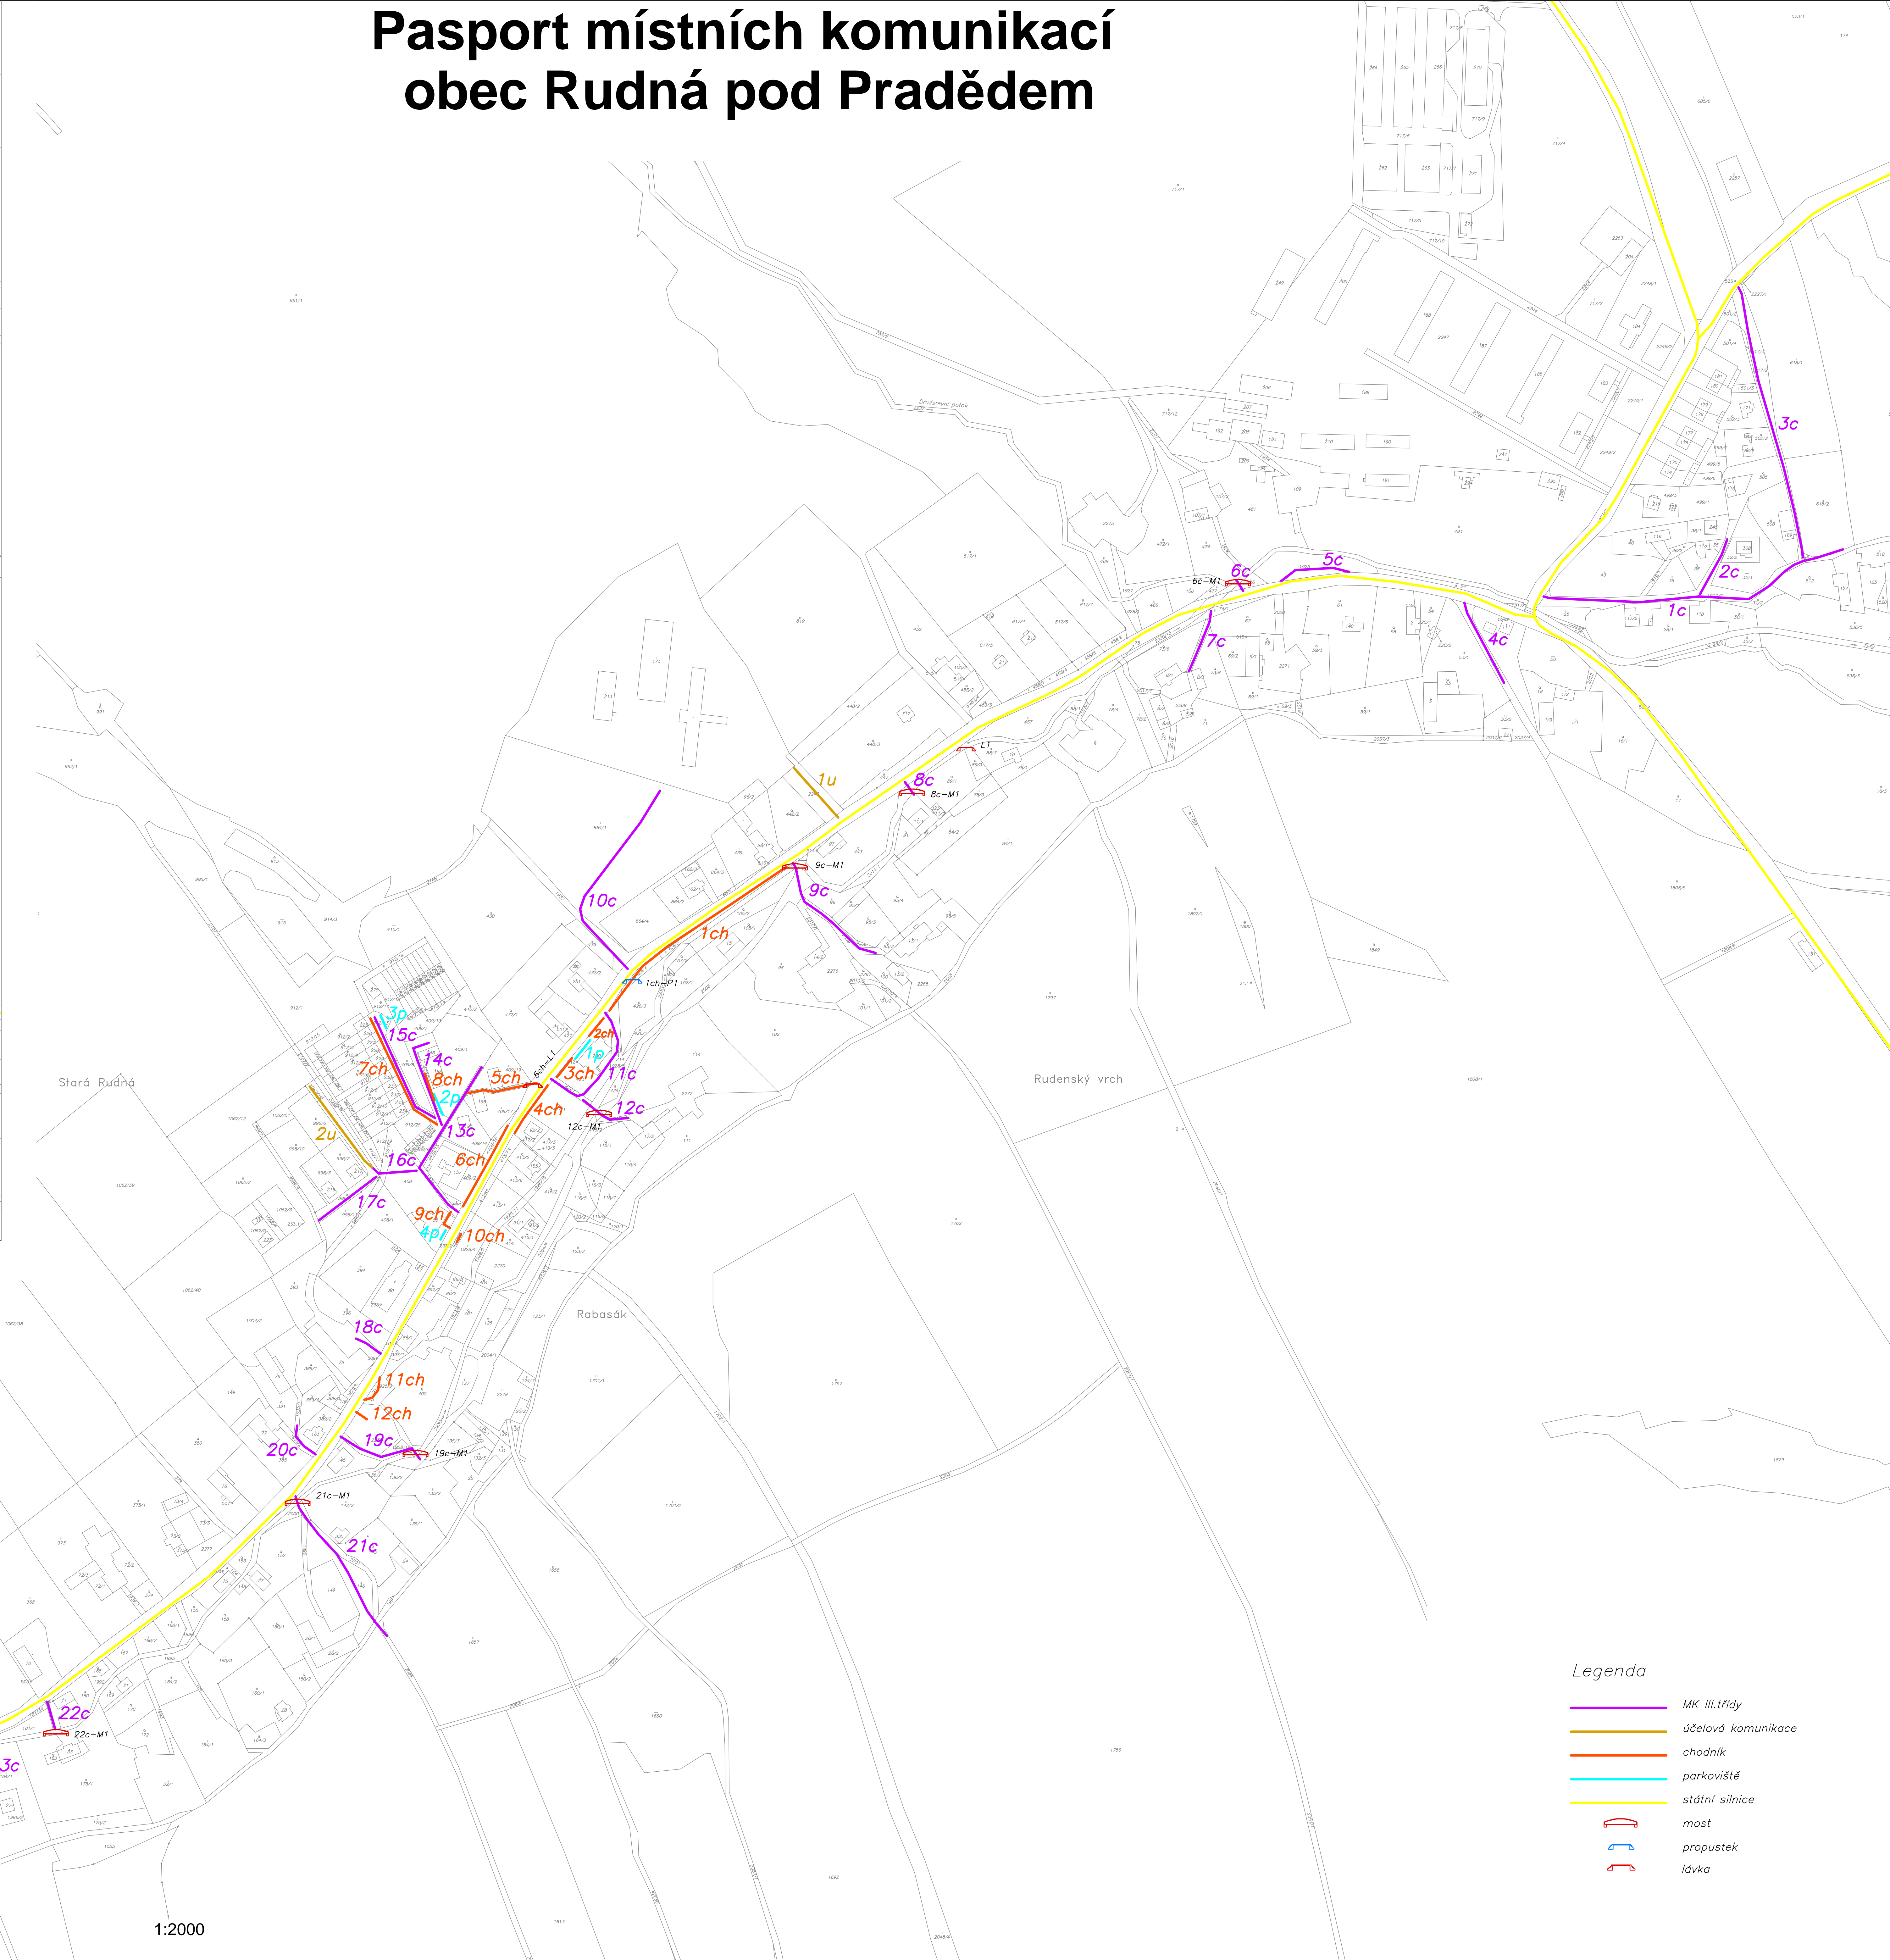

Pasport místních komunikací obec Rudná pod Pradědem

Legenda

- MK III. třídy
- účelová komunikace
- chodník
- parkoviště
- státní silnice
- most
- propustek
- lávka