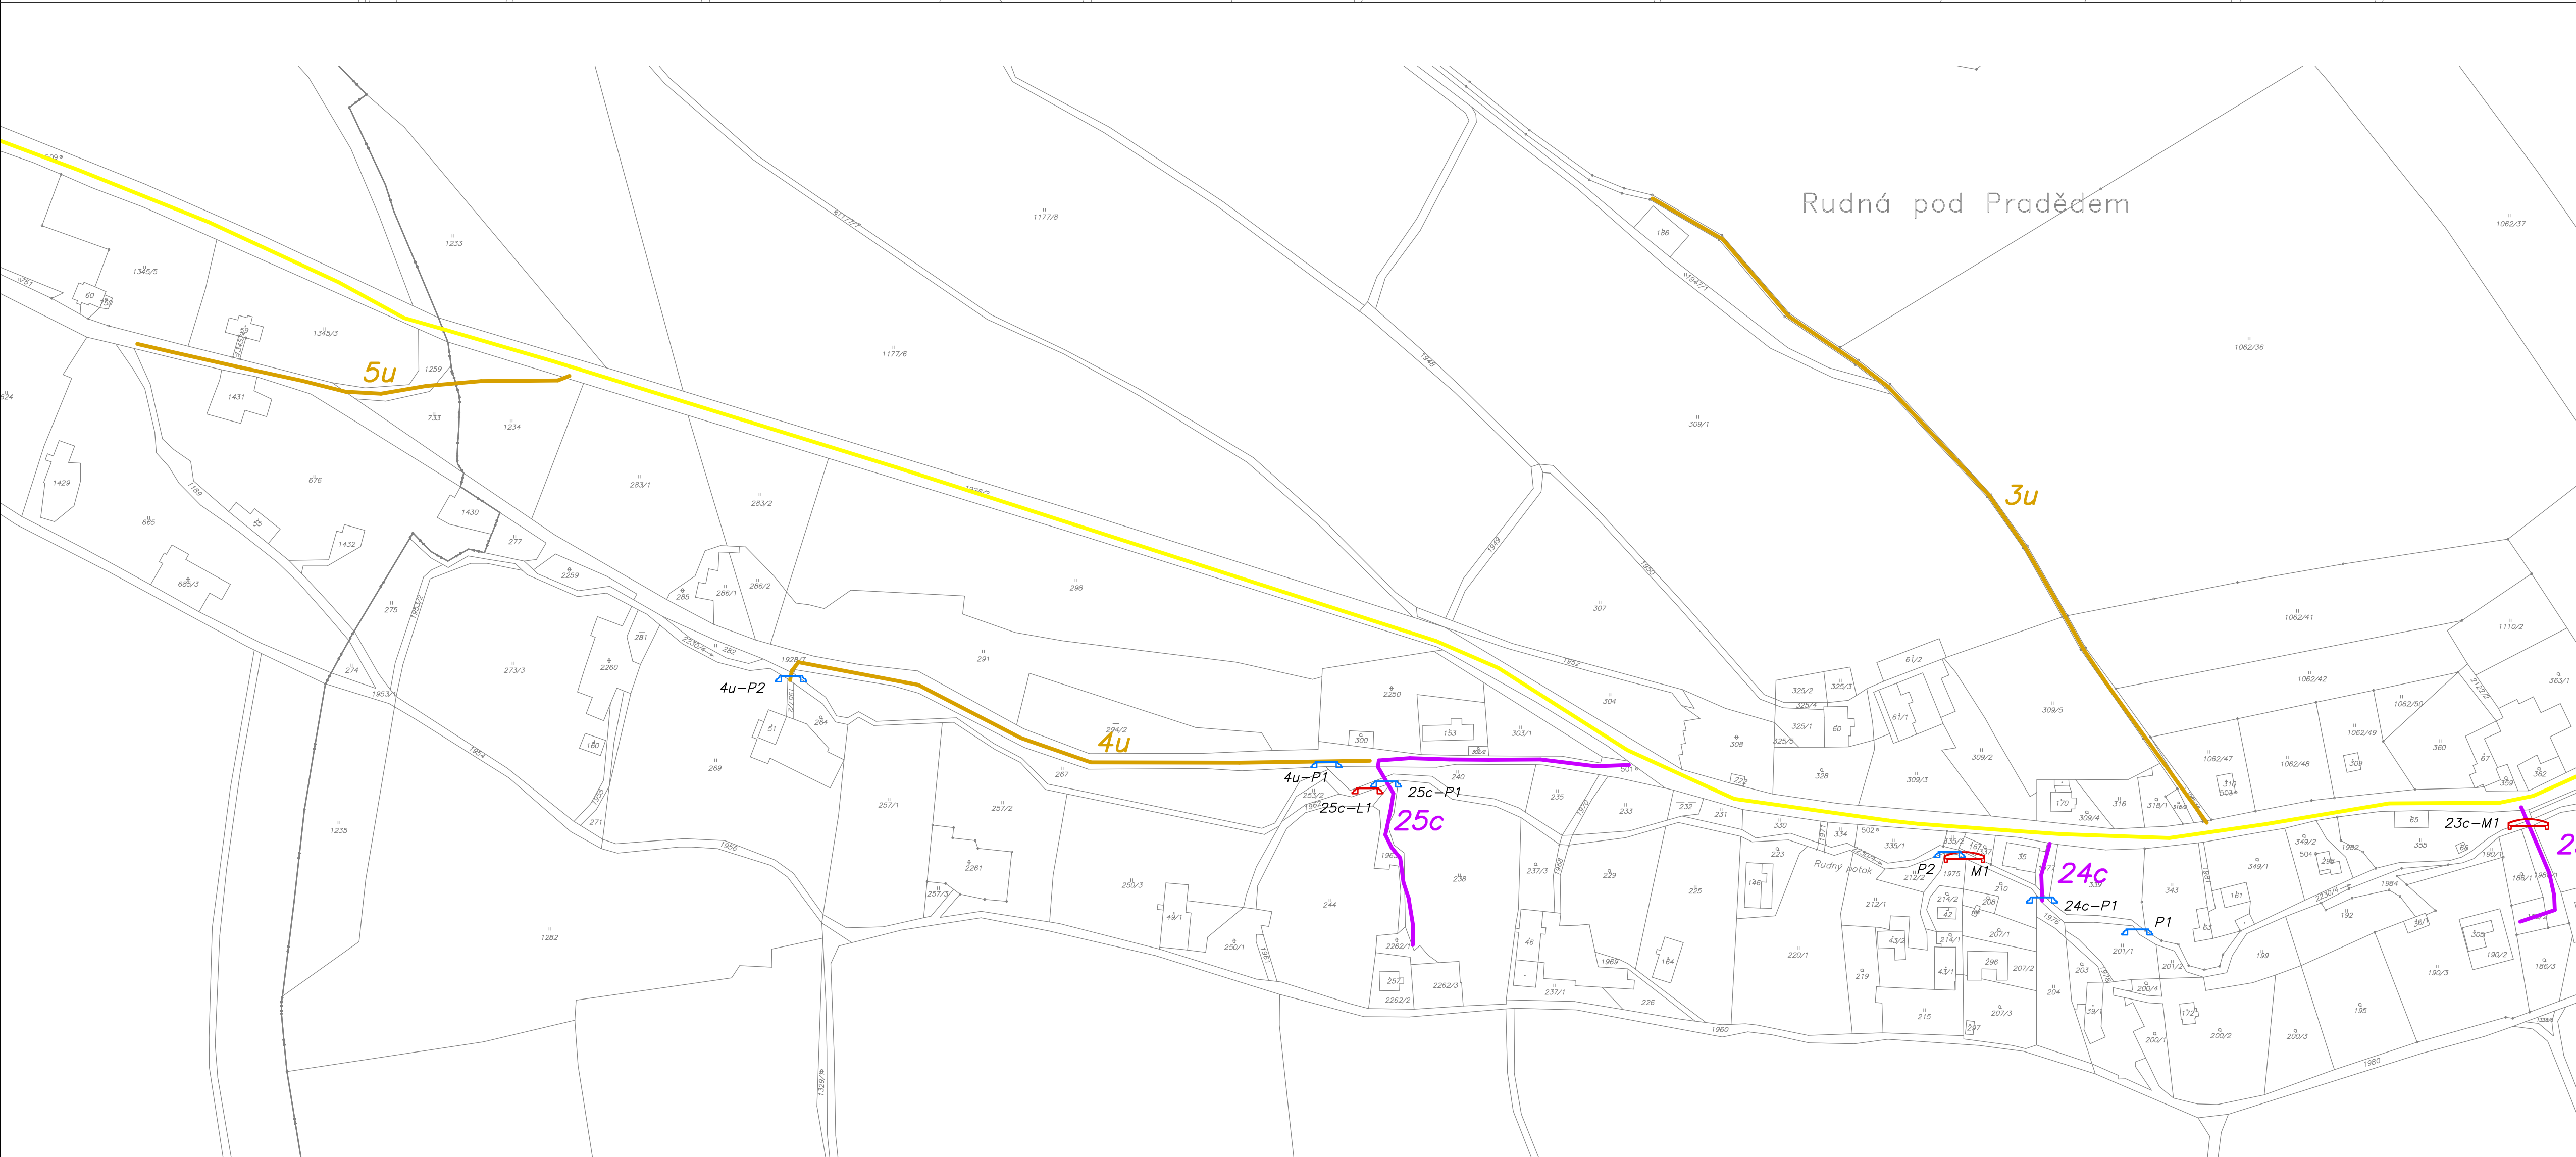

Pasport místních komunikací obec Rudná pod Pradědem

Legenda

- MK III. třídy
- účelová komunikace
- chodník
- parkoviště
- státní silnice
- most
- propustek
- lávka